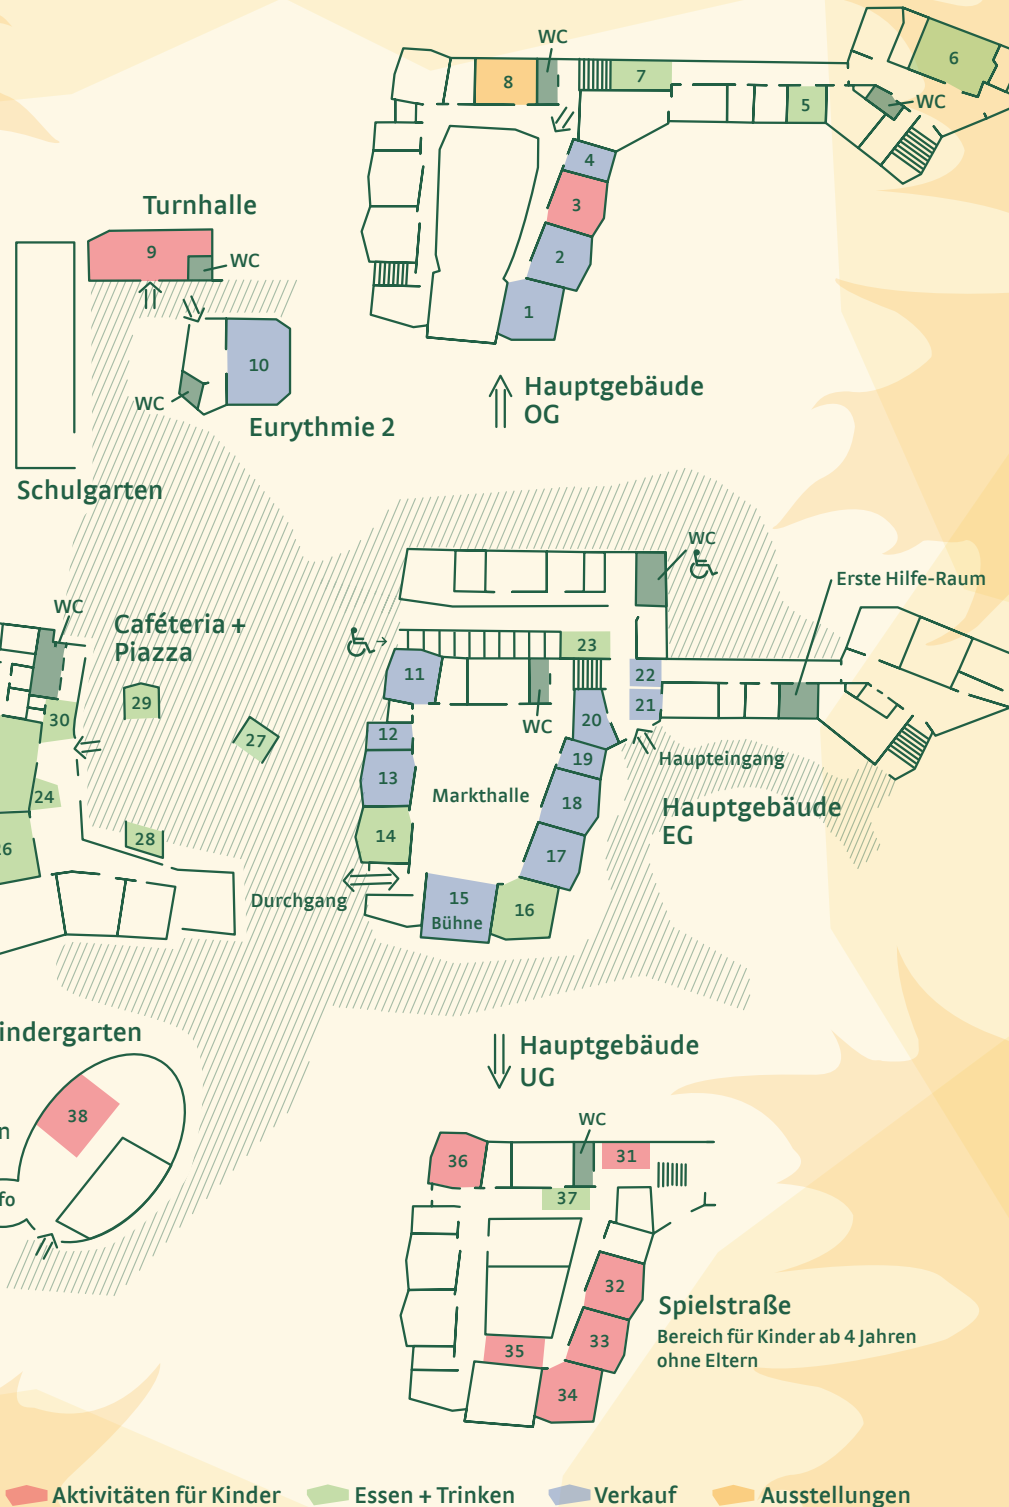

Samstag

Verkauf von 11 Uhr bis 18 Uhr

Lageplan

Hauptgebäude (OG)

- 1 Schönes aus dem Gartenbau & Misteln
- 2 Weihnachtszimmer
- 3 Spielunke
- 4 Gutsle
- 5 Popcorn/Zuckerwatte/Candyroom
- 6 Themencafé
- 7 Gebrannte Mandeln
- 8 Ausstellung Schülerarbeiten

Turnhalle + Eurythmie 2

- 9 Spiel & Spaß
- 10 Flohmarkt

Hauptgebäude (EG)

- 11 Kinder-Duftwerkstatt/Dentosophie
- 12 Grünkranzverkauf
- 13 Kranzbindestube
- 14 Wiener Café
- 15 Schmiedearbeiten/Musik
- 16 Ehemaligencafé
- 17 Bücherstube
- 18 Versteinerungen
- 19 Adventskarte
- 20 Bücherantiquariat
- 21 Brotverkauf
- 22 Kuchenverkauf
- 23 Flammkuchen

Cafeteria + Piazza

- 24 Kürbissuppe
- 25 Mittagessen
- 26 Salatbar
- 27 internationale Grillspezialitäten
- 28 Crêpes & Waffeln
- 29 Würstchen & selbstgemachte Maultaschen
- 30 Getränke

Kindergarten + Spielstraße (UG)

- 31 Spieltalerverkauf
- 32 Kerzenziehen
- 33 Kindermarktstraße
- 34 Fühlparcours
- 35 Zwergenreich
- 36 Basteln mit Naturmaterialien
- 37 Kinder-Café
- 38 Puppenspiel im Kindergarten & Führungen/Wickelraum